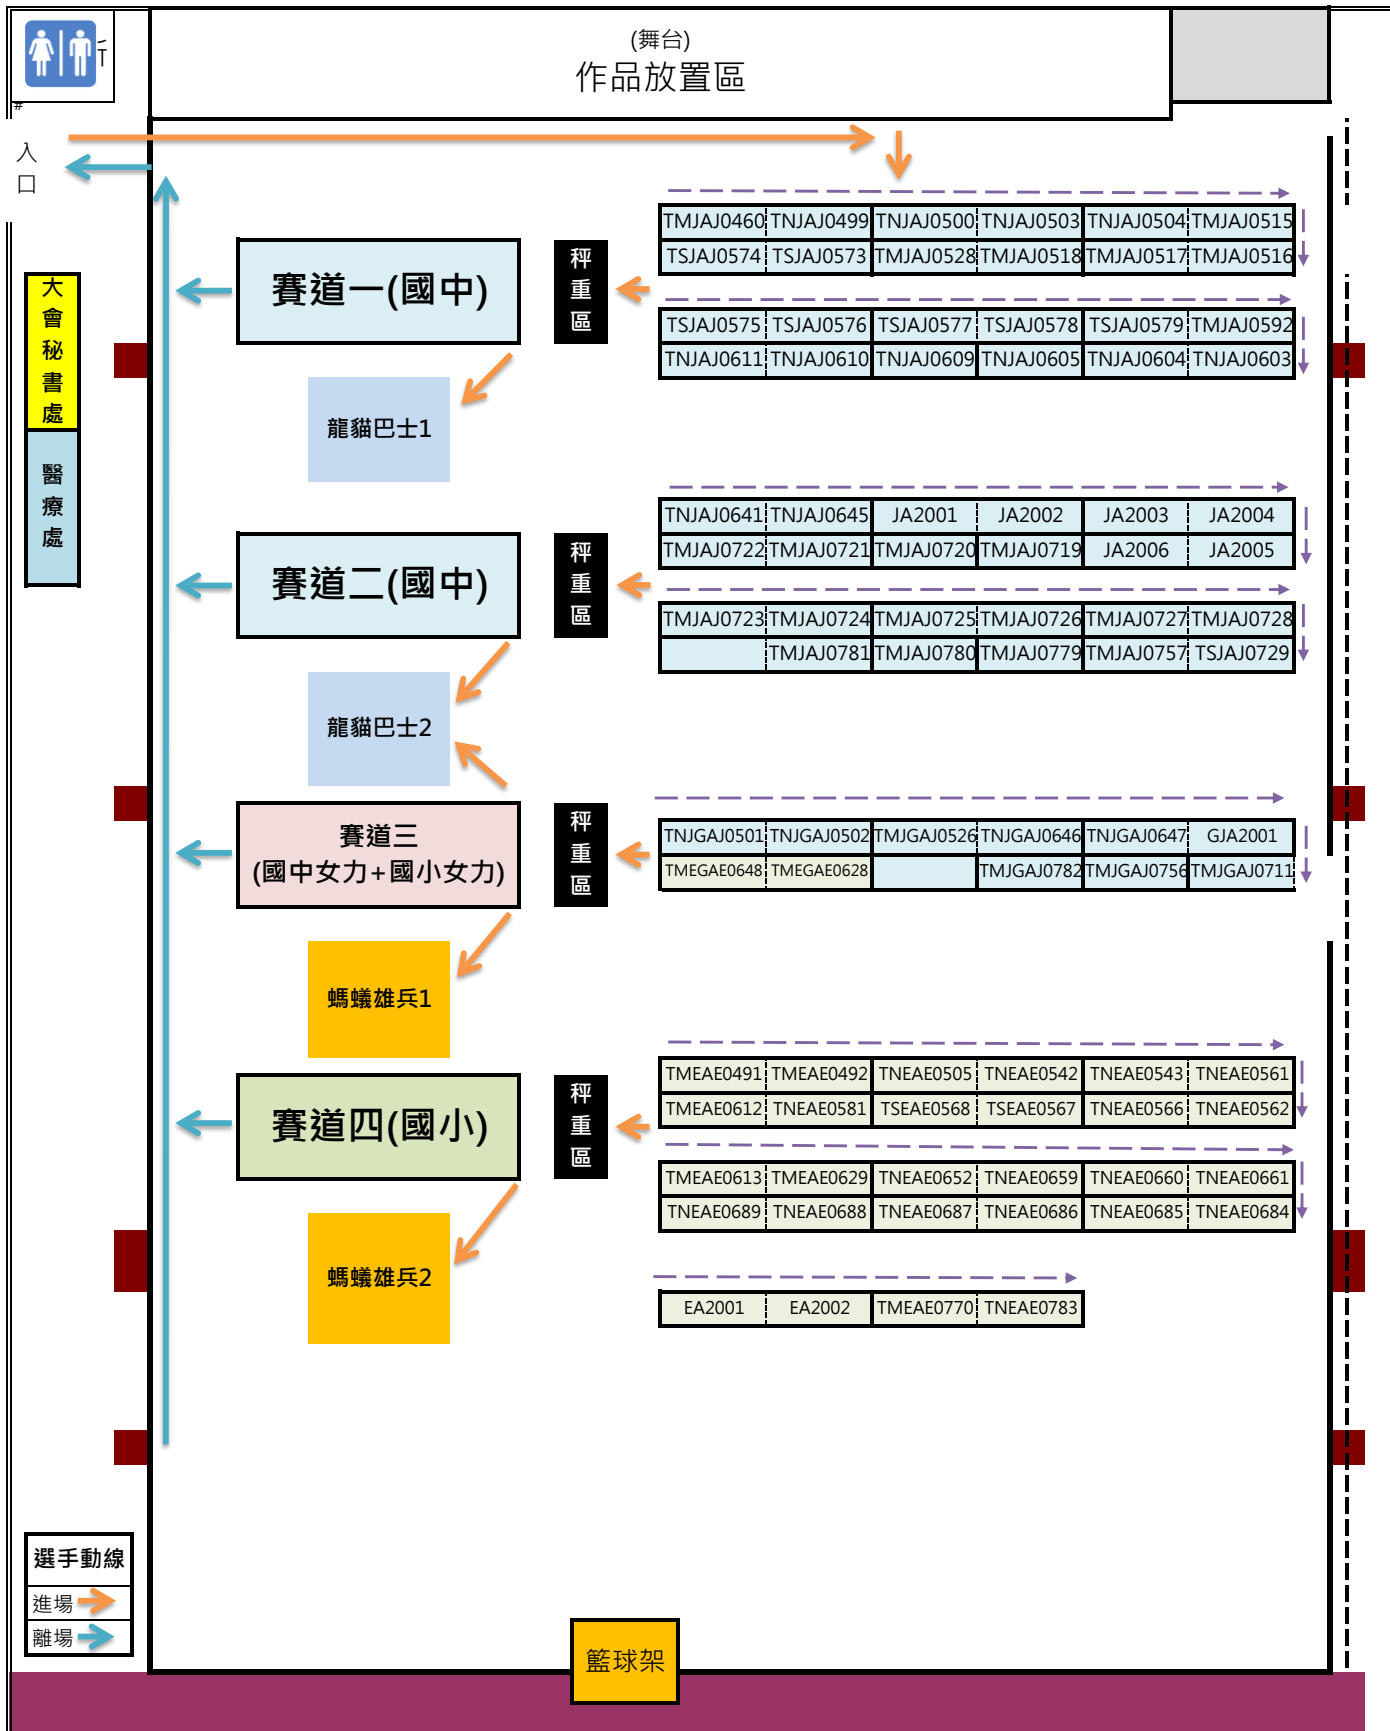

廁所

(舞台)

準備室

入口

大會秘書處

醫療處

賽道練習區

零件更換處

06

07

08

09

10

11

12

忠明館2樓配置圖 / 觀眾席為家長老師休息區