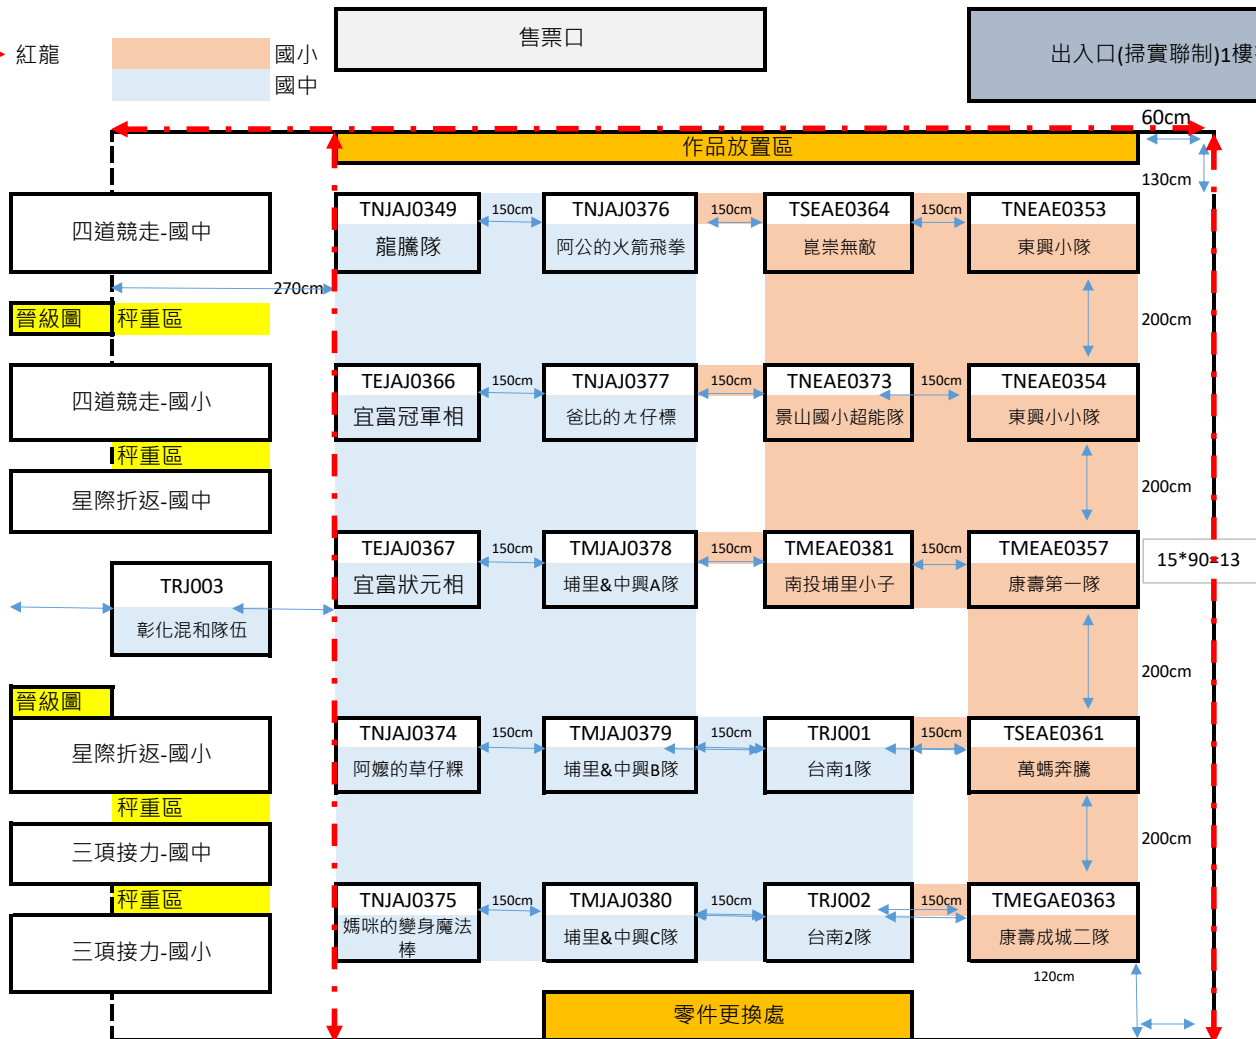

紅龍

國小  
國中

售票口

出入口(掃實聯制)1樓有廁所、2樓有飲水機

售票口

折返  
拔河-  
國中

折返  
拔河-  
國小

休息區/用餐區

1		3		5
	2		4	

6		8		10
	7		9	

11		13		15
	12		14	

16		18		20
	17		19	

醫療處  
大會秘  
書處

報到國小

報到國中

階梯

士商路